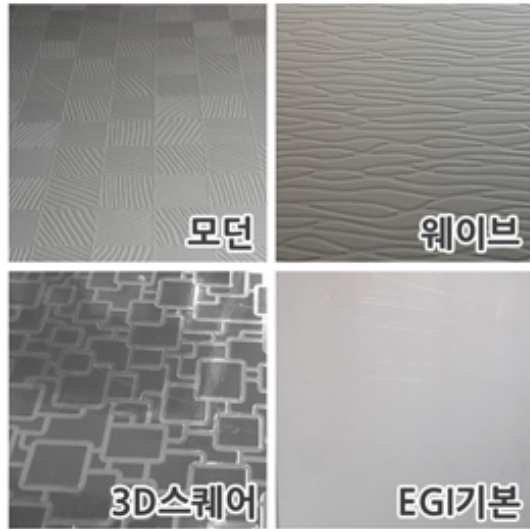

HS-701
 |블랙티타늄 컬러 스텐레스
 | (후면) 블랙스텐

HS-705
 |블랙티타늄 컬러 스텐레스
 | (후면) 블랙스텐

HS-801
 |세라믹코팅
 | (후면) 골드단청

인쇄된 이미지로 실물과 다르게 보일 수 있습니다.

아이앤아이 고급 분체도어

높은 내구성의 EGI 철판과 뛰어난 분체도장 기술로
튼튼하고 아름다운 디자인의 제품을 합리적인 가격으로 제공합니다.
900/1000(W) X 2100(H), 1200/1300(W) X 2100(H)

W1205-1

Plate pattern

Color Chart

S1202 블루펄
 | 3D스퀘어, 블루펄 분체도장
 | (후면) EGI 분체도장

S1202 화이트그레이
 | 3D스퀘어, 화이트그레이 분체도장
 | (후면) EGI 분체도장

E1202 골드
 | EGI기본, 골드 분체도장
 | (후면) EGI 분체도장

W2228 골드
 | 웨이브, 골드 분체도장
 | (후면) EGI 분체도장