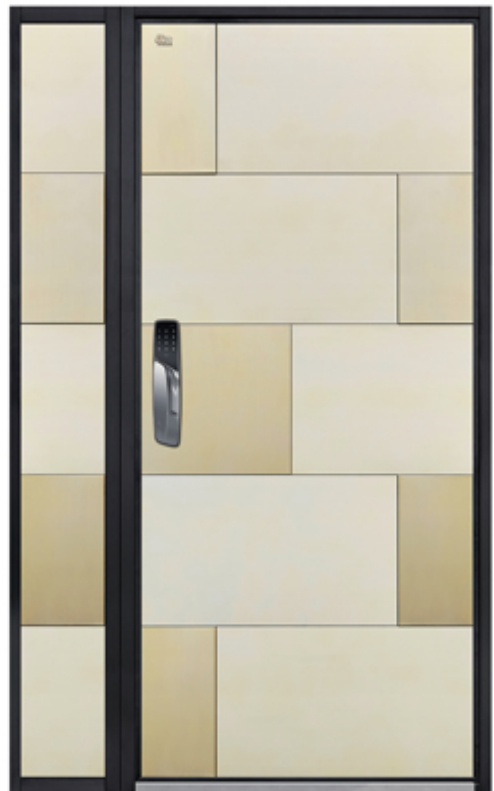

LSFD 골드블럭

스테인레스 발색, 변색 알루미늄 몰딩(포인트)
밀러 티타늄 코팅 스테인레스(포인트) / 열처리도장