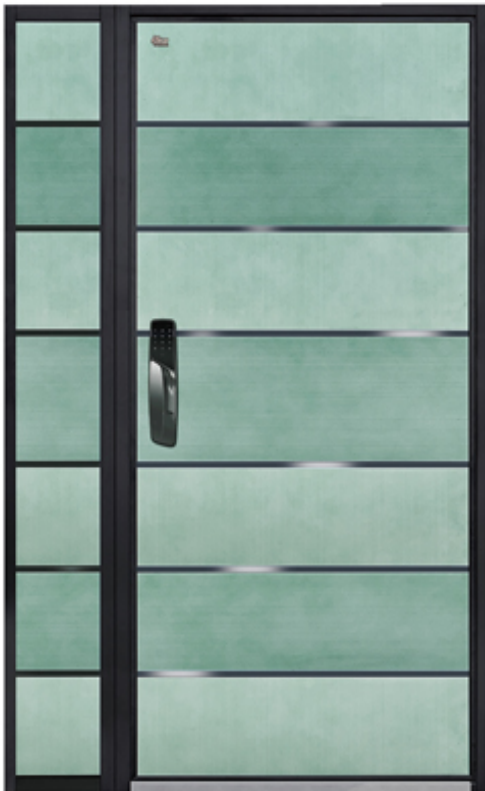

LSFD 디자이너 사파이어

스테인레스 발색 / 열처리도장
밀러티타늄 코팅 스테인레스(포인트)