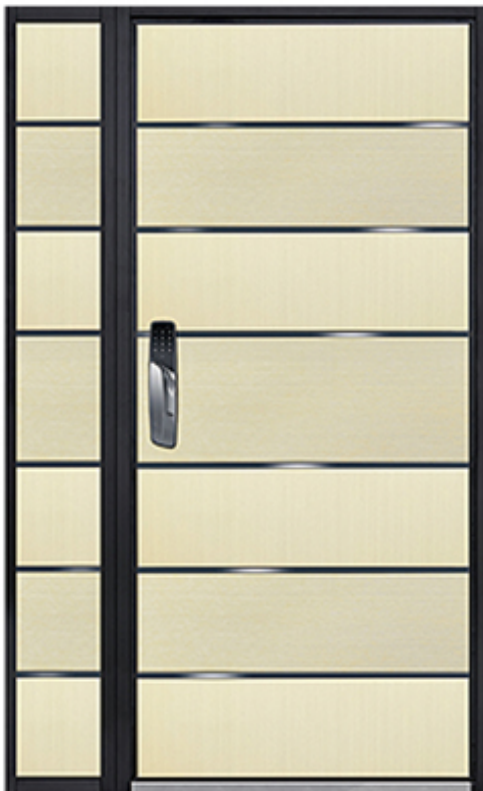

BEST ITEM
8500

인쇄된 이미지로 실물과 다르게 보일 수 있습니다.

LSFD 모데스티 다크

스테인레스 발색
열처리도장

LSFD 마블스퀘어

스테인레스 발색(2단양각형), 열처리 도장
변색 알루미늄 몰딩(포인트)

LSFD 디자이너 골드

스테인레스 발색 / 열처리도장
밀러티타늄 코팅 스테인레스(포인트)